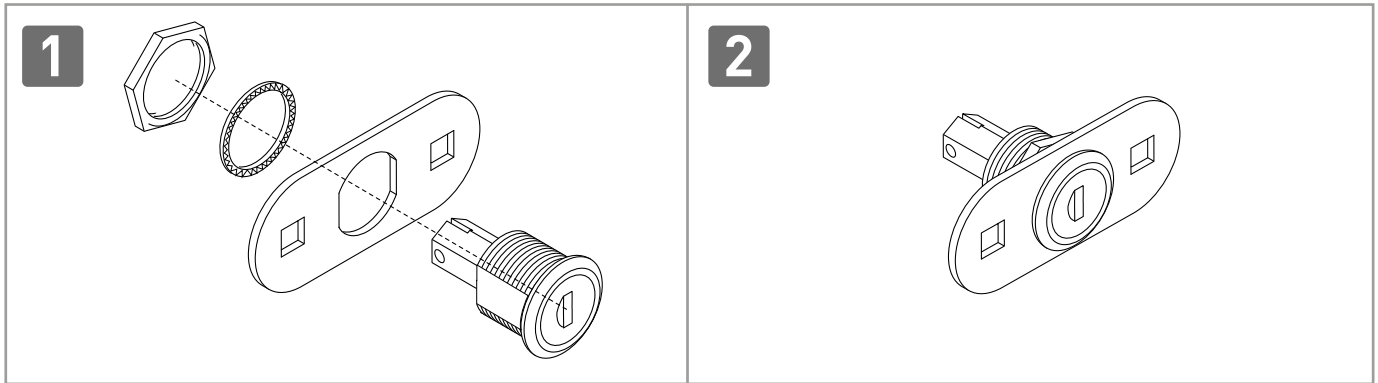

Ditec ASB1

Manuale di installazione sblocco a cordina
 Cord release installation manual

4a GLOBE

4b TOP

IP1607 - 2015-05-29

ASSA ABLOY Entrance Systems AB
Lodjursgatan 10
SE-261 44, Landskrona
Sweden
© ASSA ABLOY