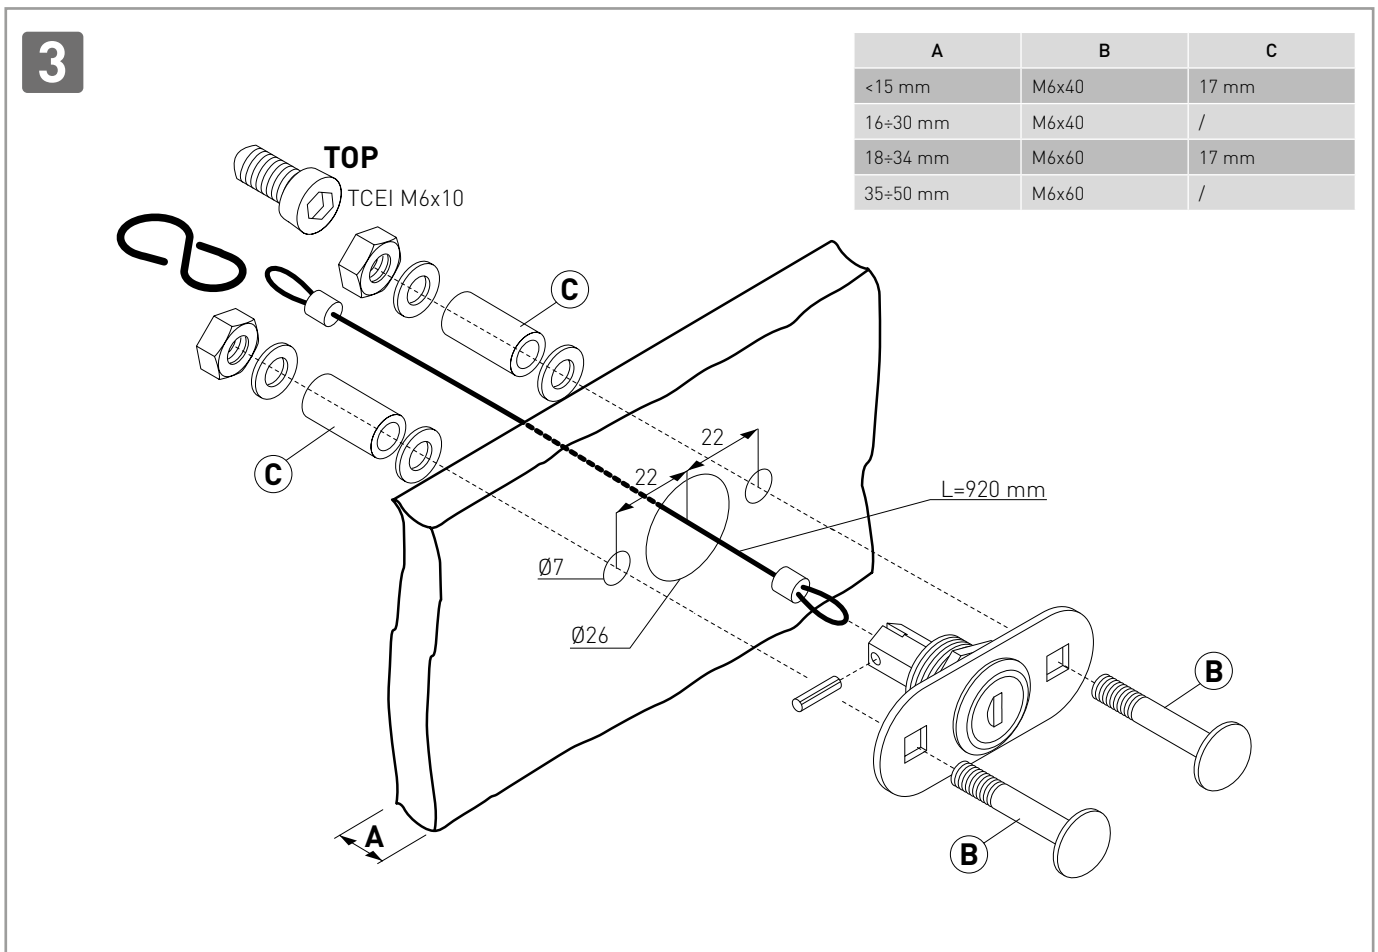

Ditec ASB1

Manuale di installazione sblocco a cordina
 Cord release installation manual

4a GLOBE

4b TOP

IP1607 - 2015-05-29

ASSA ABLOY Entrance Systems AB
Lodjursgatan 10
SE-261 44, Landskrona
Sweden
© ASSA ABLOY