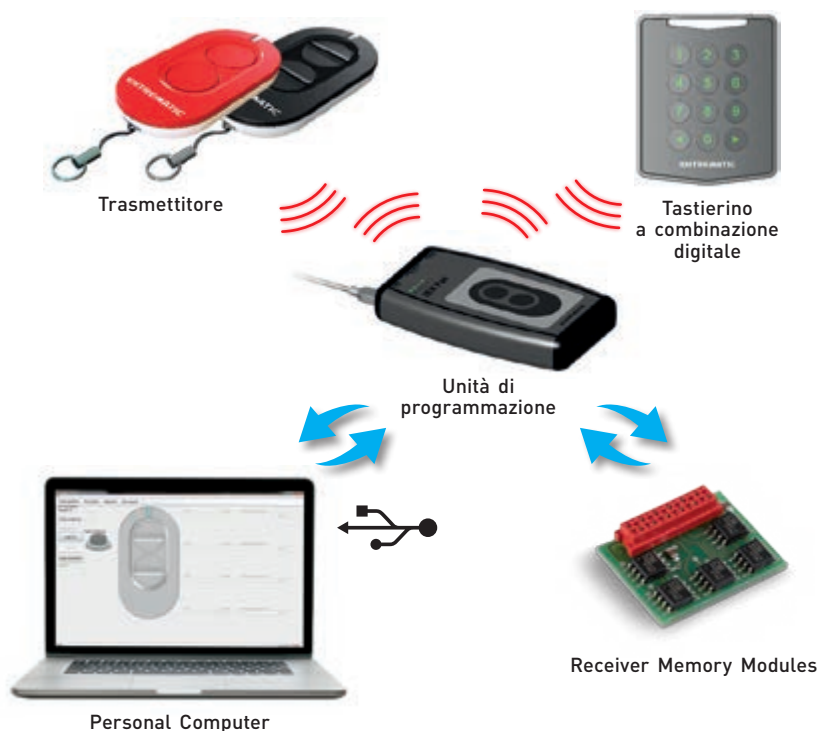

#### MASSIMA PROTEZIONE

contro gli accessi indesiderati

- Telecomandi già predisposti per criptare la **trasmissione rolling code** con protocollo **128-bit AES\***, rendendone **impossibile la clonazione**
- Tra i primi ad utilizzare questa **tecnologia derivata dal settore bancario**

\* Verifica la compatibilità della ricevente presente sull'automazione

# Proteggi il tuo business!

- Grazie all'unità di programmazione ZEN PAD puoi **proteggere il tuo impianto con un codice installazione personalizzabile** a tuo piacimento (**PROTECTED Mode**).
- L'algoritmo di trasmissione rolling code criptato in AES-128bit aggiungerà le tue chiavi di accesso e parlerà un linguaggio unico, il tuo!

## ZEN MANAGER, un software dalle mille risorse!

- Includi chiavi personalizzate per proteggere il tuo business
- **Crea database dell'impianto** e gestisci i moduli di memoria delle riceventi (copia, backup,..)
- **Configura un telecomando multiprotocollo:** ogni tasto può parlare un linguaggio diverso (codice fisso, rolling code, encrypted AES 128bit, PROTECTED Mode)
- **Crea telecomandi già programmati e pronti all'uso** per i tuoi impianti: in caso di necessità puoi configurare un nuovo telecomando in ufficio senza recarti dal tuo cliente. Quando il cliente riceverà il telecomando, questo sarà già pronto all'uso  
...e molto altro!