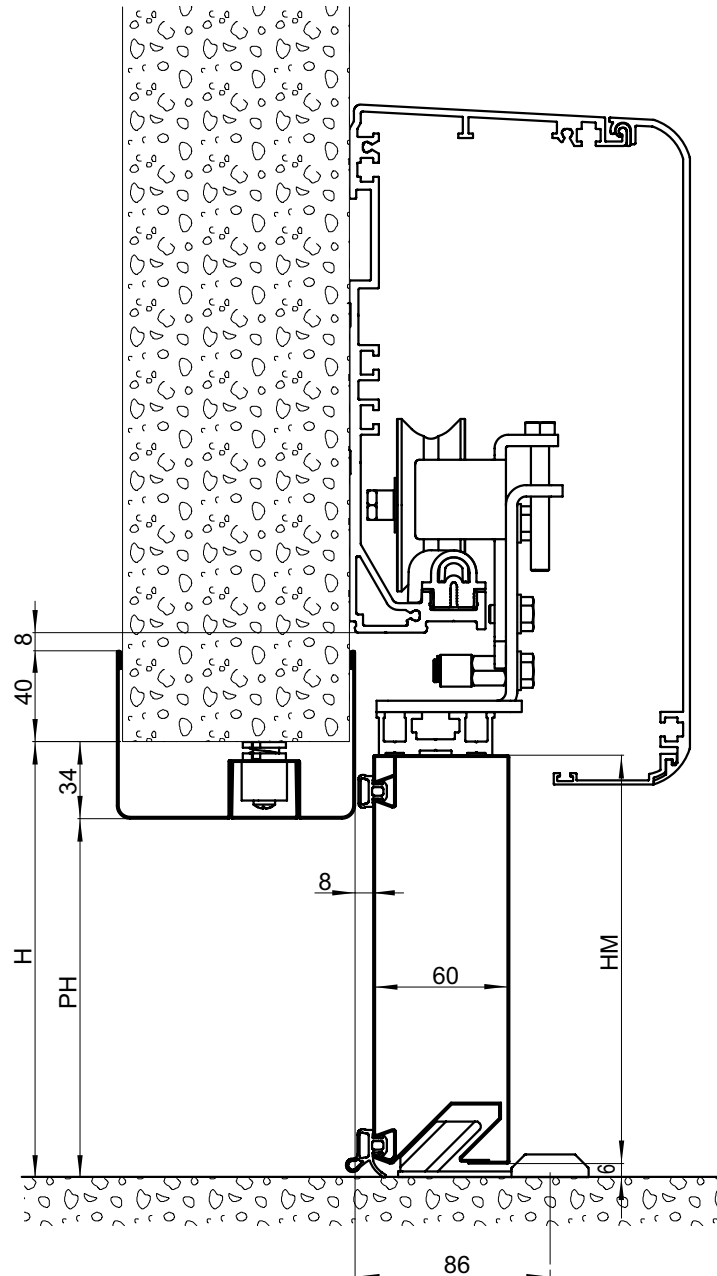

ENTRE/MATIC

PAMH60 INOX 2 + VALORHH

IP2147
rev. 2012-02-07

DITEC S.p.A.

Via Mons. Banfi, 3 - 21042 Caronno Pertusella (VA) - ITALY

Tel. +39 02 963911 - Fax +39 02 9650314

www.ditec.it - ditec@ditecva.com

ISO 9001
Cert. n° 0957