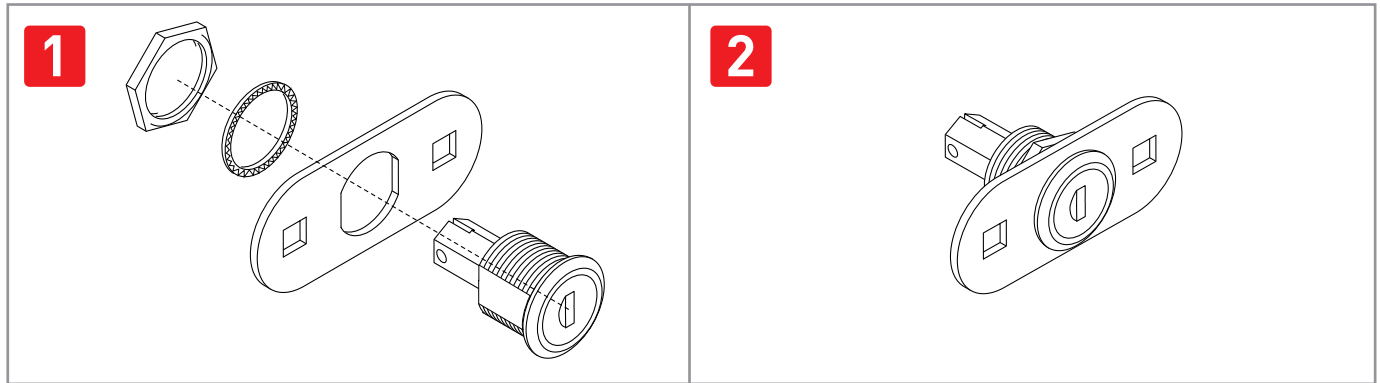

Ditec ASB1

IP1607 • rev. 2015-05-29

Manuale di installazione sblocco a cordina
Cord release installation manual

4a GLOBE

4b TOP

IP1607 - 2015-05-29

ENTRE//MATIC