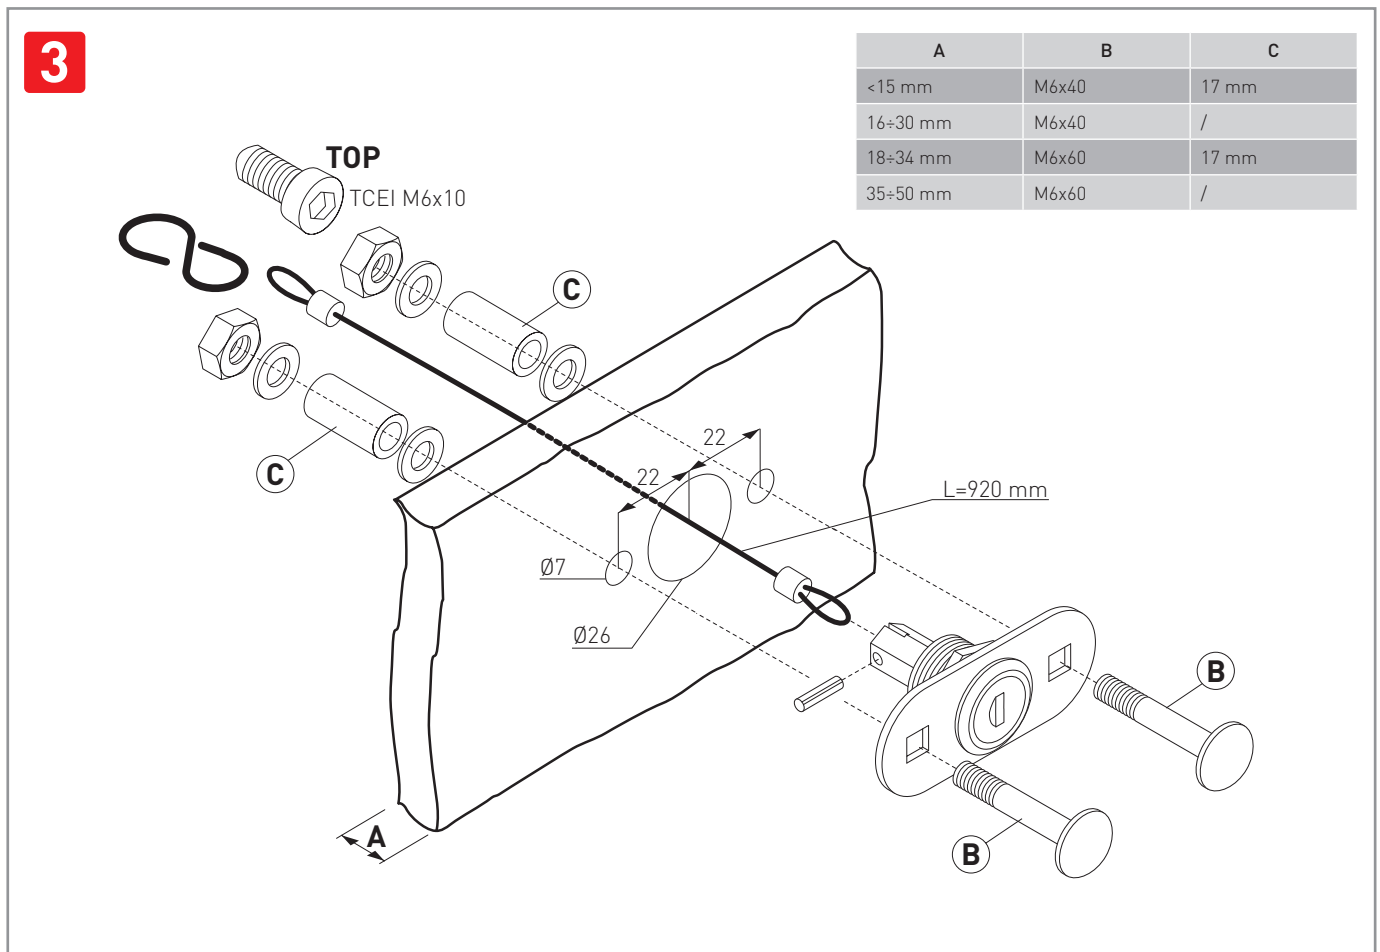

Ditec ASB1

IP1607 • rev. 2015-05-29

Manuale di installazione sblocco a cordina
Cord release installation manual

4a GLOBE

4b TOP

IP1607 - 2015-05-29

ENTRE//MATIC