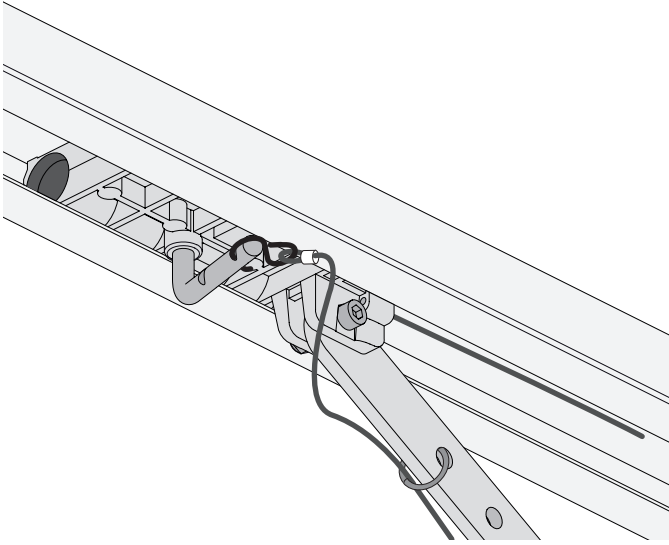

Ditec ASB1

IP1607 • rev. 2015-05-29

Manuale di installazione sblocco a cordina
Cord release installation manual

4a GLOBE

4b TOP

IP1607 - 2015-05-29

ENTRE//MATIC