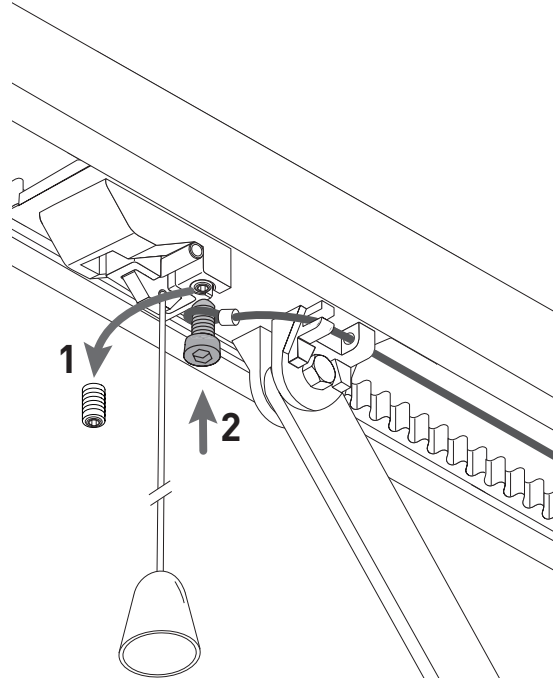

Ditec ASB1

IP1607 • rev. 2015-05-29

Manuale di installazione sblocco a cordina
Cord release installation manual

4a GLOBE

4b TOP

IP1607 - 2015-05-29

ENTRE//MATIC