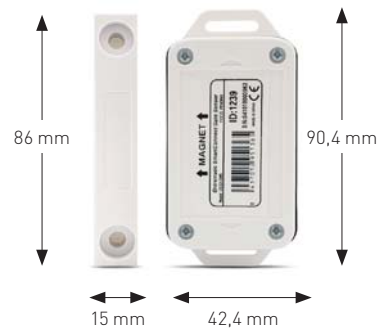

Sensor magnético inalámbrico
Recomendado para cancelas correderas, cancelas batientes, cancelas plegables, puertas seccionales laterales, puertas enrollables y puertas batientes