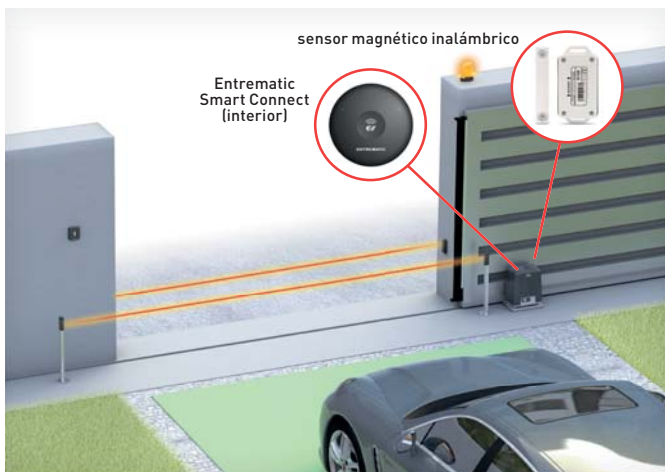

Ejemplo de instalación

Cancela