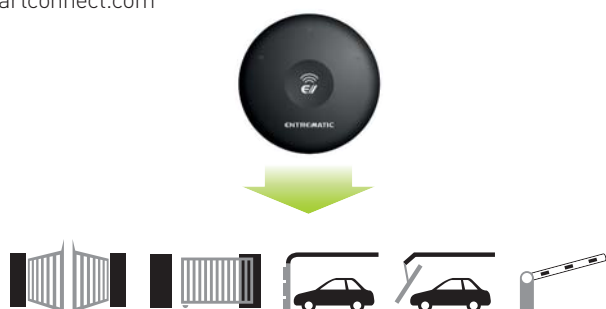

# Conectado a su sistema domótico

Entrematic Smart Connect se integra con las plataformas domóticas más populares. Controle su acceso como nunca antes, con geofencing, comandos de voz y creación de escenarios.