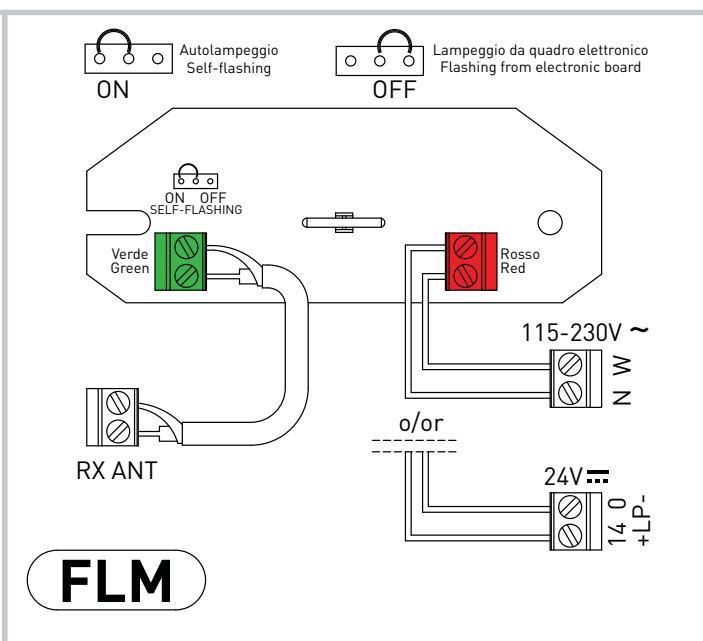

Entrematic FL24-FLM-FLSP

IP2261 • 2017-02-17

Manuale di installazione per lampeggiante
Flashing light installation manual

Con sistemi radio a 868 MHz tagliare l'antenna come indicato
With 868 MHz radio control systems cut antenna as indicated