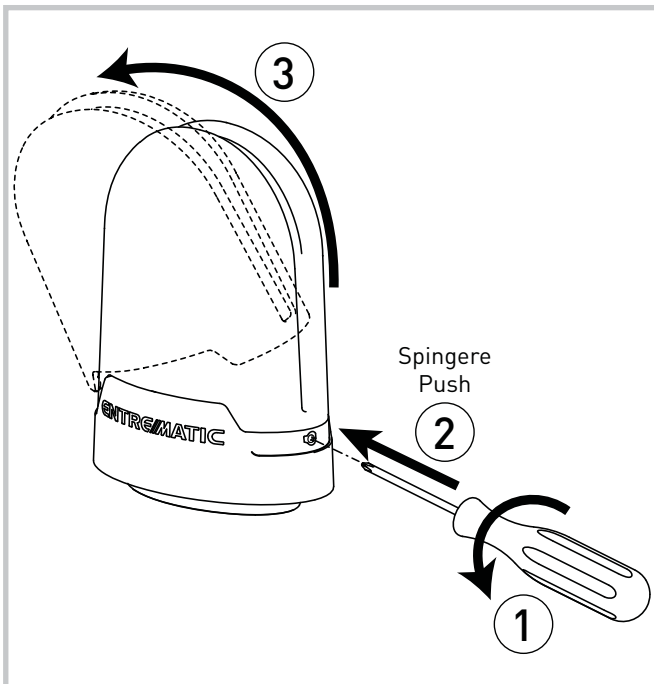

Entrematic FL24-FLM-FLSP

IP2261 • 2017-02-17

Manuale di installazione per lampeggiante
Flashing light installation manual

Con sistemi radio a 868 MHz tagliare l'antenna come indicato
With 868 MHz radio control systems cut antenna as indicated