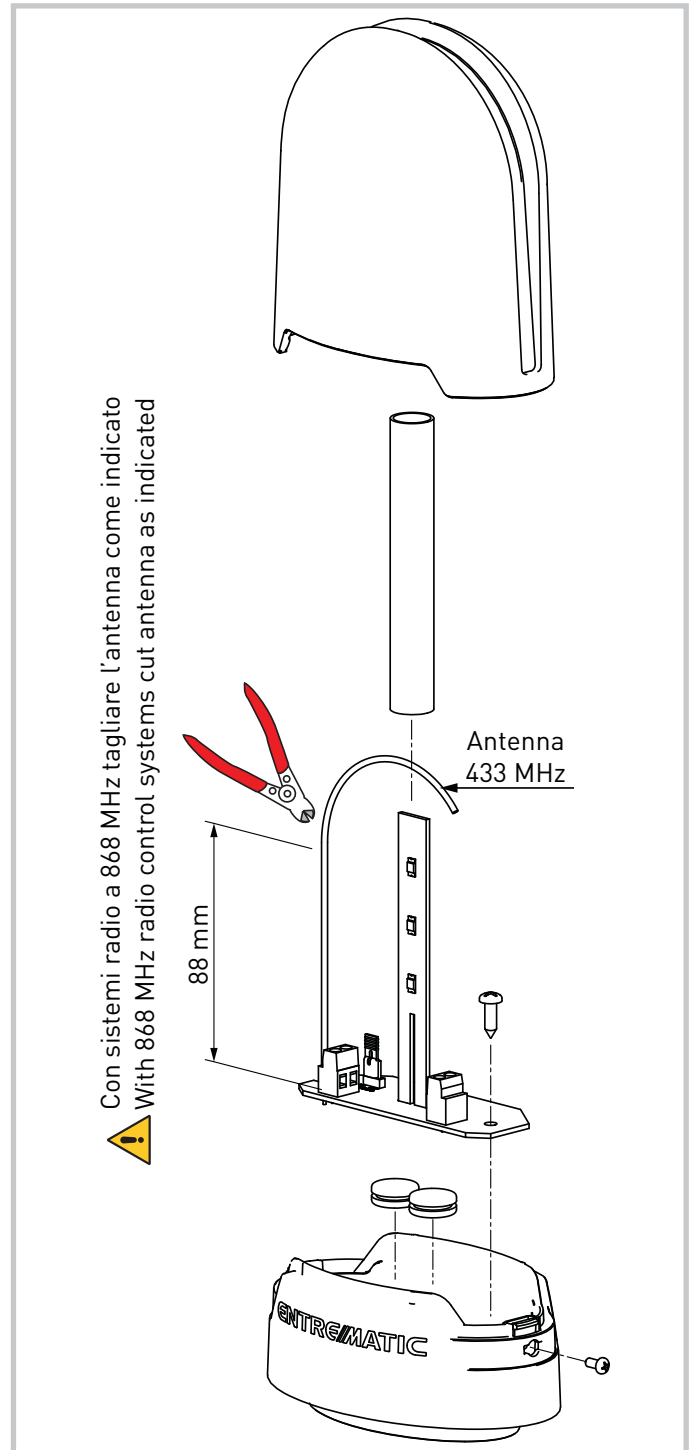

Entrematic FL24-FLM-FLSP

IP2261 • 2017-02-17

Manuale di installazione per lampeggiante
Flashing light installation manual

Con sistemi radio a 868 MHz tagliare l'antenna come indicato
With 868 MHz radio control systems cut antenna as indicated