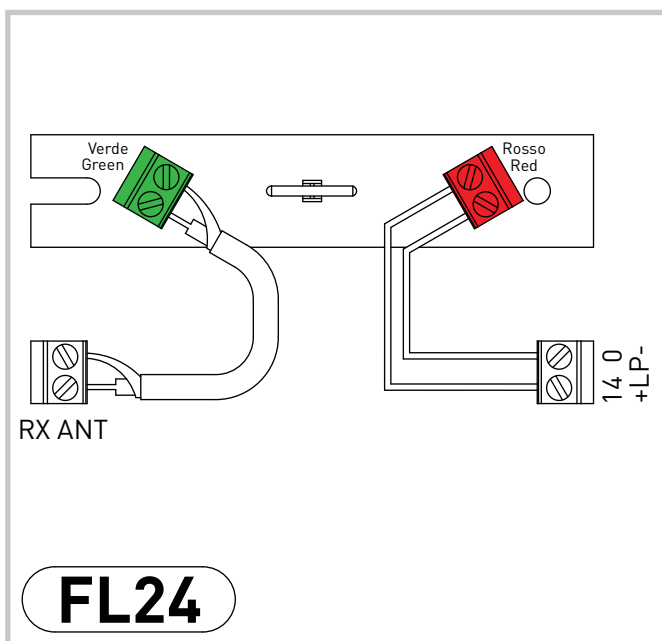

Entrematic FL24-FLM-FLSP

IP2261 • 2017-02-17

Manuale di installazione per lampeggiante
Flashing light installation manual

Con sistemi radio a 868 MHz tagliare l'antenna come indicato
With 868 MHz radio control systems cut antenna as indicated