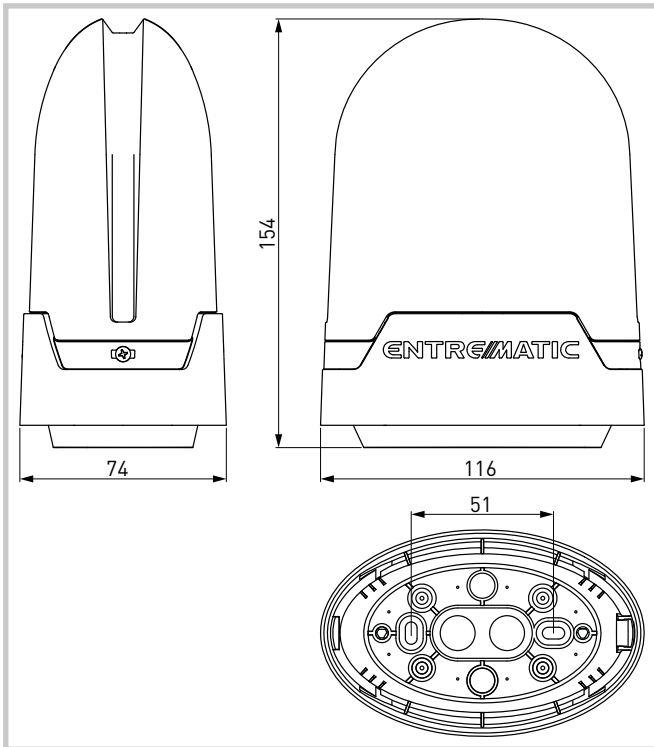

Entrematic FL24-FLM-FLSP

IP2261 • 2017-02-17

Manuale di installazione per lampeggiante
Flashing light installation manual

Con sistemi radio a 868 MHz tagliare l'antenna come indicato
With 868 MHz radio control systems cut antenna as indicated