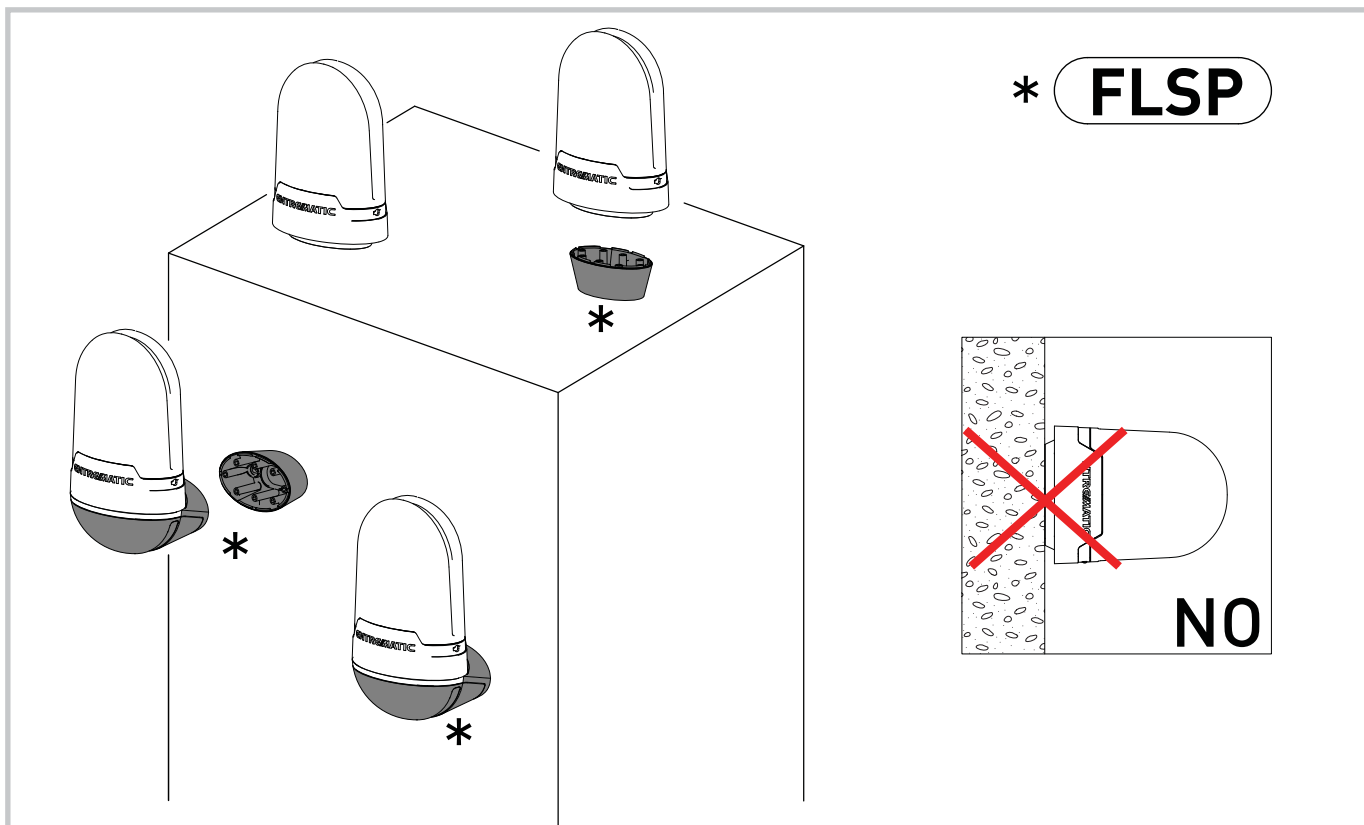

Entrematic FL24-FLM-FLSP

IP2261 • 2017-02-17

Manuale di installazione per lampeggiante
Flashing light installation manual

Con sistemi radio a 868 MHz tagliare l'antenna come indicato
With 868 MHz radio control systems cut antenna as indicated