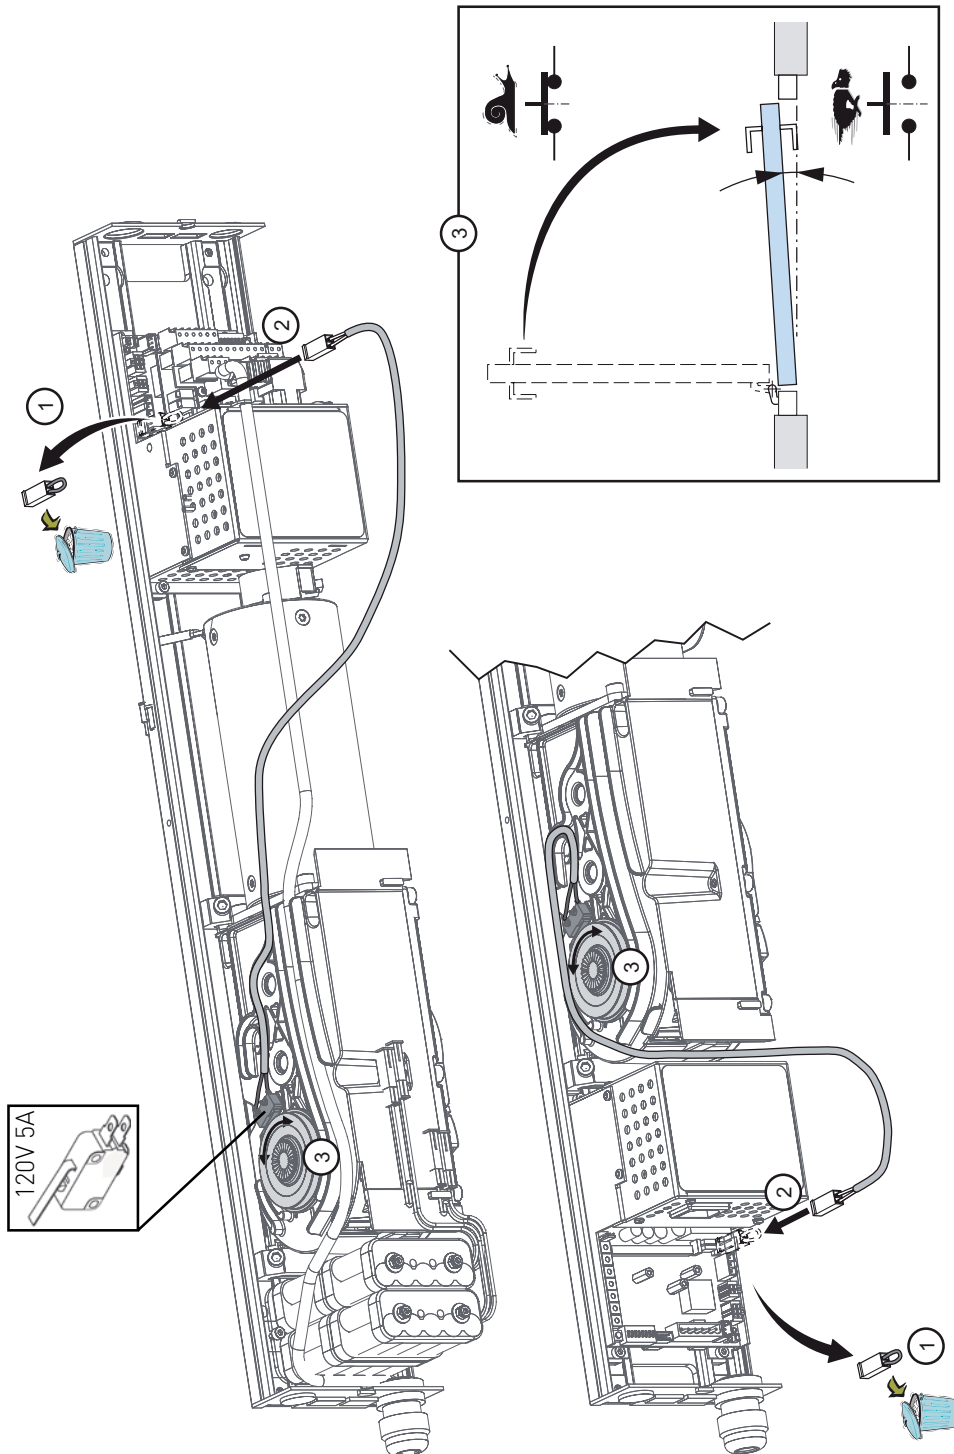

Ditec DAB905MSW

IP2181 • 2015-09-28

Istruzione kit micro switch per aggancio elettroserratura in mancanza di alimentazione
(RACCOMANDATO PER APPLICAZIONI SU PORTE TAGLIAFUOCO)

Installation manual for micro switch kit for lock kick at power failure
(RECOMMENDED FOR FIRE DOORS)