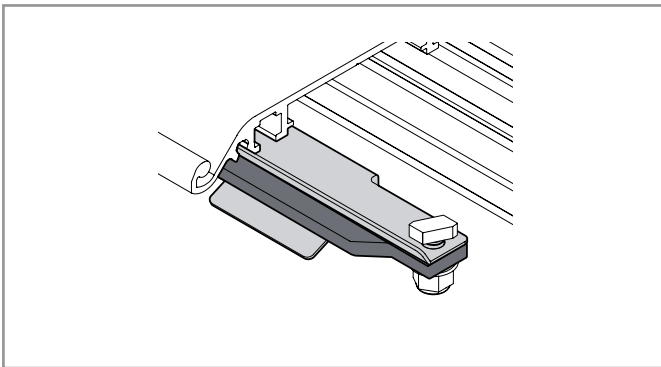

Ditec VALSUP

IP1985 • 2015-09-04

Manuale di installazione supporto carter aperto VALOR

Installation handbook of support for opened cover

Manuel d'installation des support pour carter ouvert

Montageanleitung der Haltestütze für geöffnete Antriebshauben

Manual de instalaciòn de soporte para càrter abierto

Manual de instalaçào do suporte do tampo do mecanismo

Entrematic Group AB
Lodjursgatan 10
SE-261 44, Landskrona
Sweden
www.ditecentrematic.com