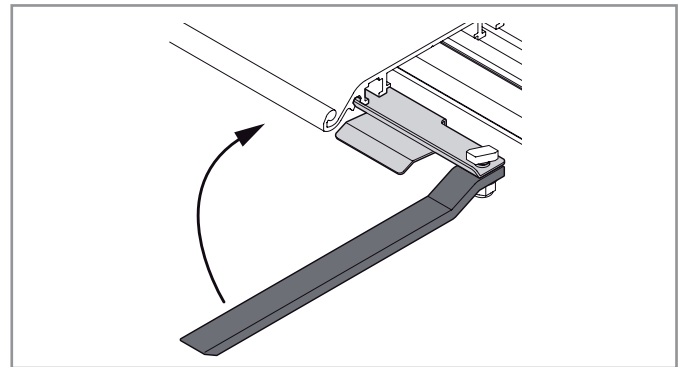

Ditec VALSUP

IP1985 • 2015-09-04

Manuale di installazione supporto carter aperto VALOR

Installation handbook of support for opened cover

Manuel d'installation des support pour carter ouvert

Montageanleitung der Haltestütze für geöffnete Antriebshauben

Manual de instalaciòn de soporte para càrter abierto

Manual de instalaçào do suporte do tampo do mecanismo

Entrematic Group AB
Lodjursgatan 10
SE-261 44, Landskrona
Sweden
www.ditecentrematic.com