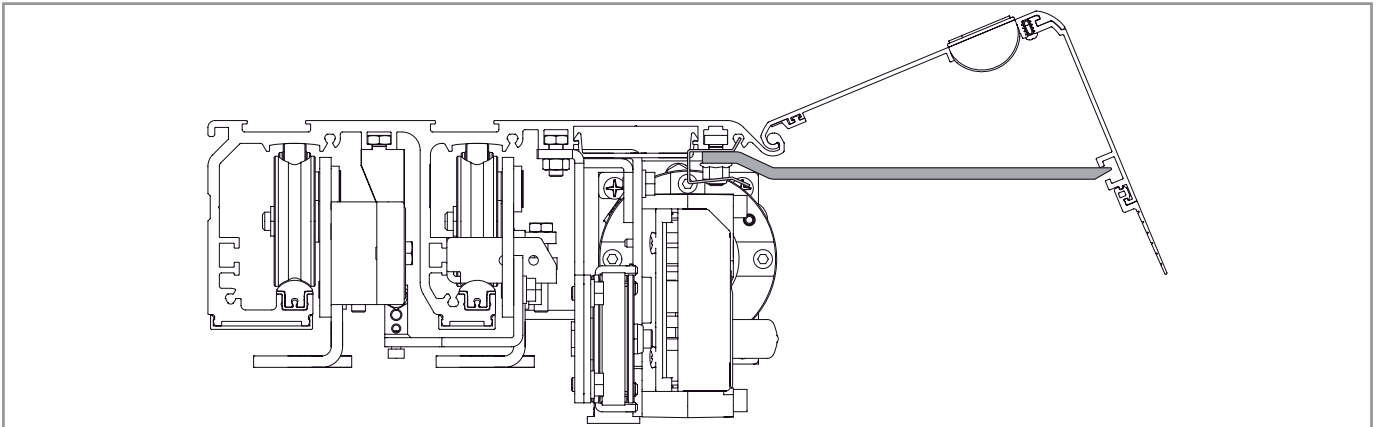

Ditec VALSUP

IP1985 • 2015-09-04

Manuale di installazione supporto carter aperto VALOR

Installation handbook of support for opened cover

Manuel d'installation des support pour carter ouvert

Montageanleitung der Haltestütze für geöffnete Antriebshauben

Manual de instalaciòn de soporte para càrter abierto

Manual de instalaçào do suporte do tampo do mecanismo

Entrematic Group AB
Lodjursgatan 10
SE-261 44, Landskrona
Sweden
www.ditecentrematic.com