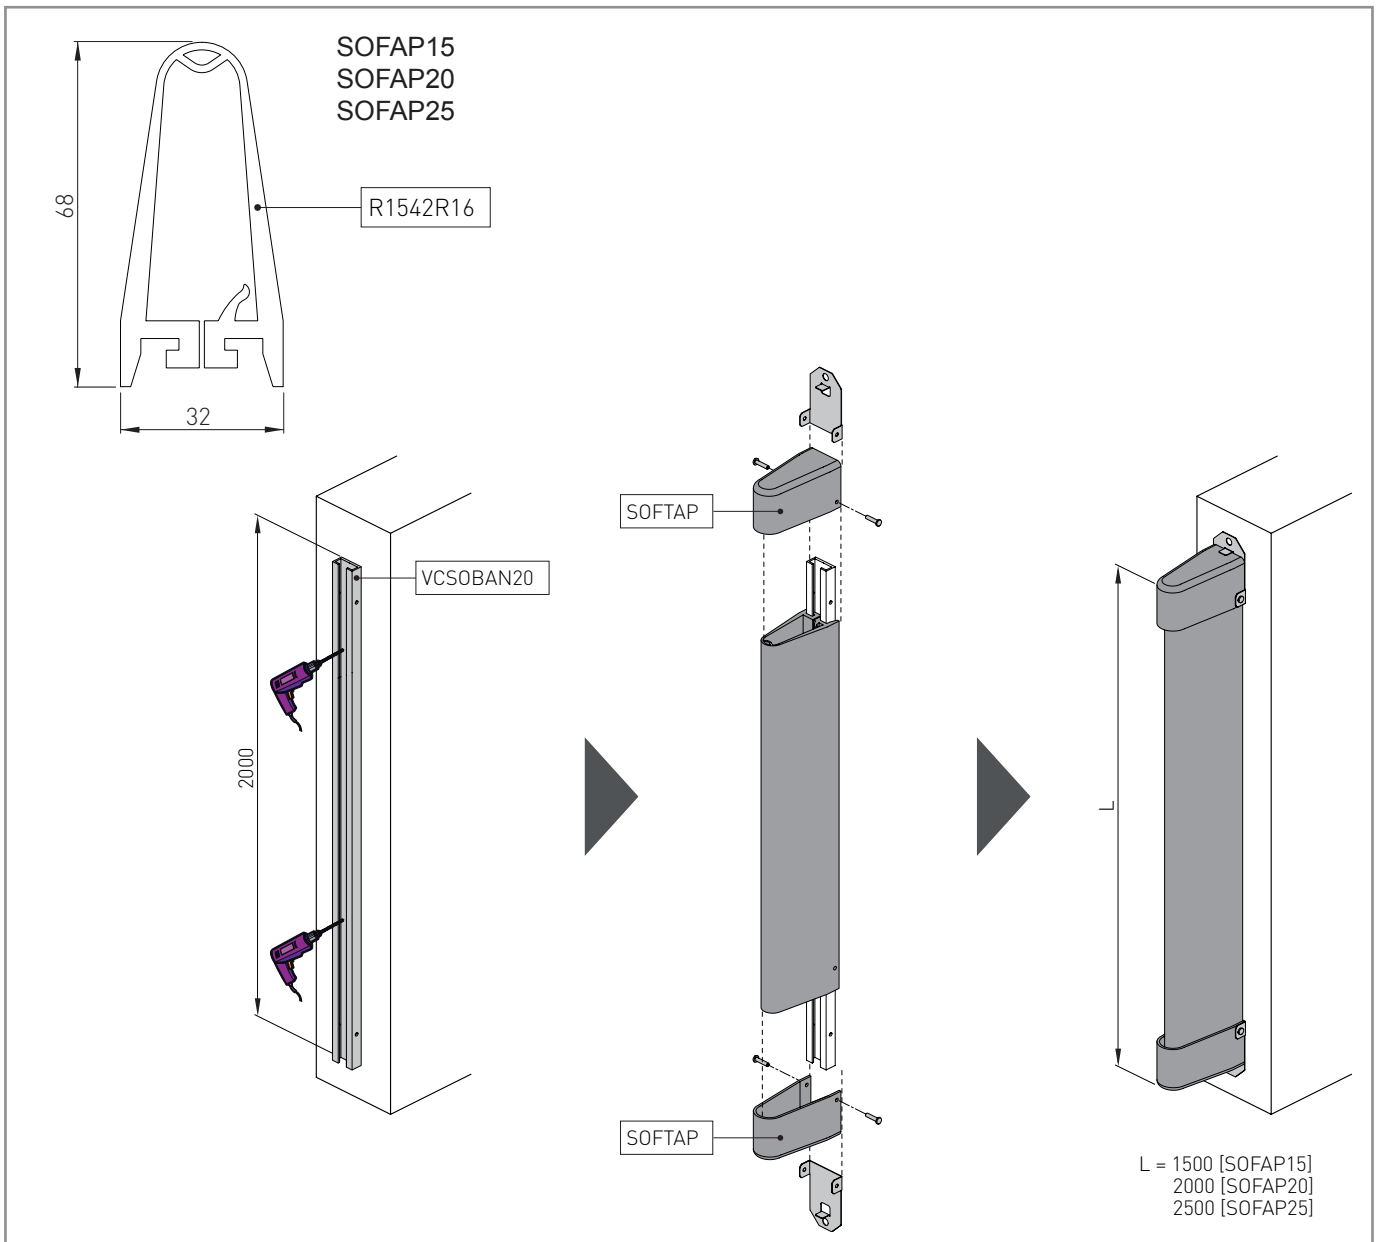

Ditec SOFAP

IP1650 • 2015-05-12

Istruzioni d'uso per costa passiva SOFAP.
 Operating instruction for SOFAP passive safety edge.
 Mode d'emploi bourrelet de sécurité passif SOFAP.
 Gebrauchs-anleitung für Passiv-Sicherheitsleiste SOFAP.
 Instrucciones de uso burlete de seguridad pasivo SOFAP.
 Instruções de uso da borracha de segurança passiva SOFAP.