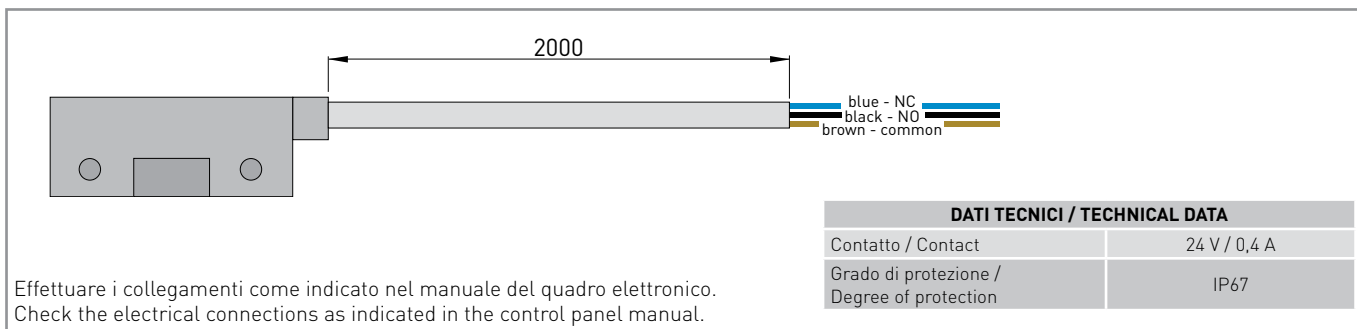

Ditec CUBIC6FM

IP1818

Manuale di installazione finecorsa magnetici per CUBIC6
Installation manual for magnetic limit switch for CUBIC6
Manuel d'installation de fin de course magnétique pour CUBIC6
Wartungshandbuch für magnetisch Endschalter für CUBIC6
Manual de instalación de fin de carrera magnético por CUBIC6
Manual de instalação de fim de curso magnético para CUBIC6