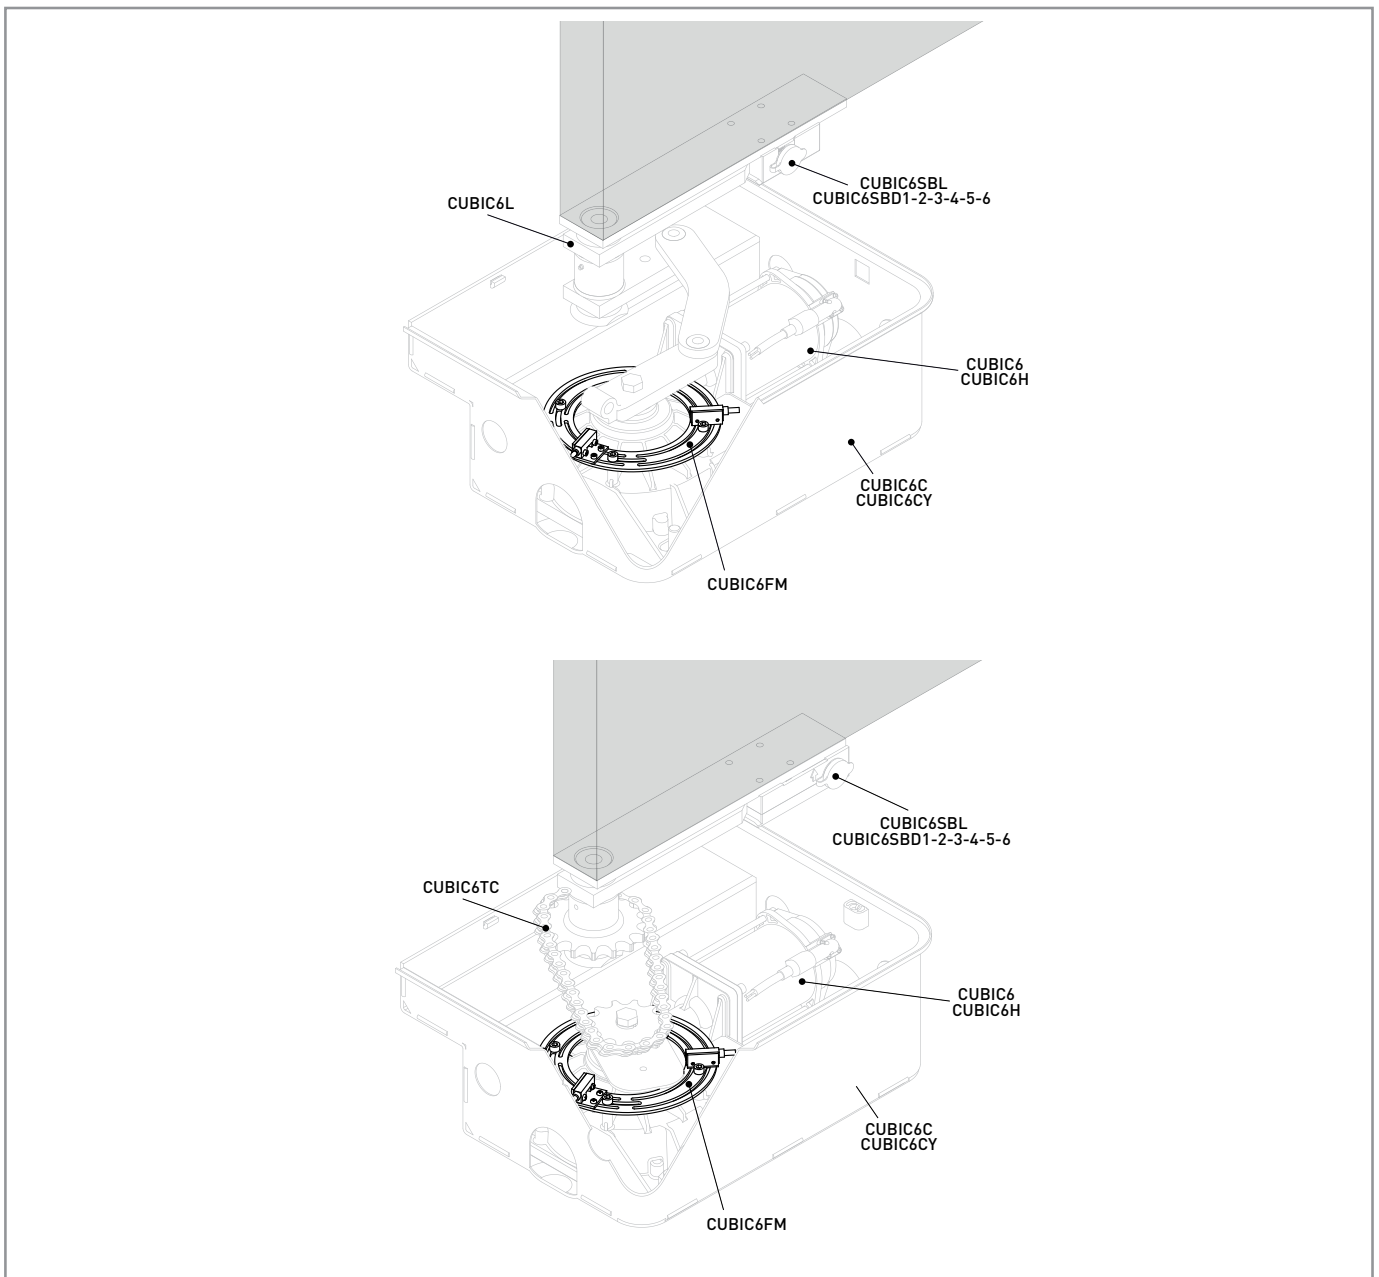

Ditec CUBIC6FM

IP1818

Manuale di installazione finecorsa magnetici per CUBIC6
Installation manual for magnetic limit switch for CUBIC6
Manuel d'installation de fin de course magnétique pour CUBIC6
Wartungshandbuch für magnetisch Endschalter für CUBIC6
Manual de instalación de fin de carrera magnético por CUBIC6
Manual de instalação de fim de curso magnético para CUBIC6