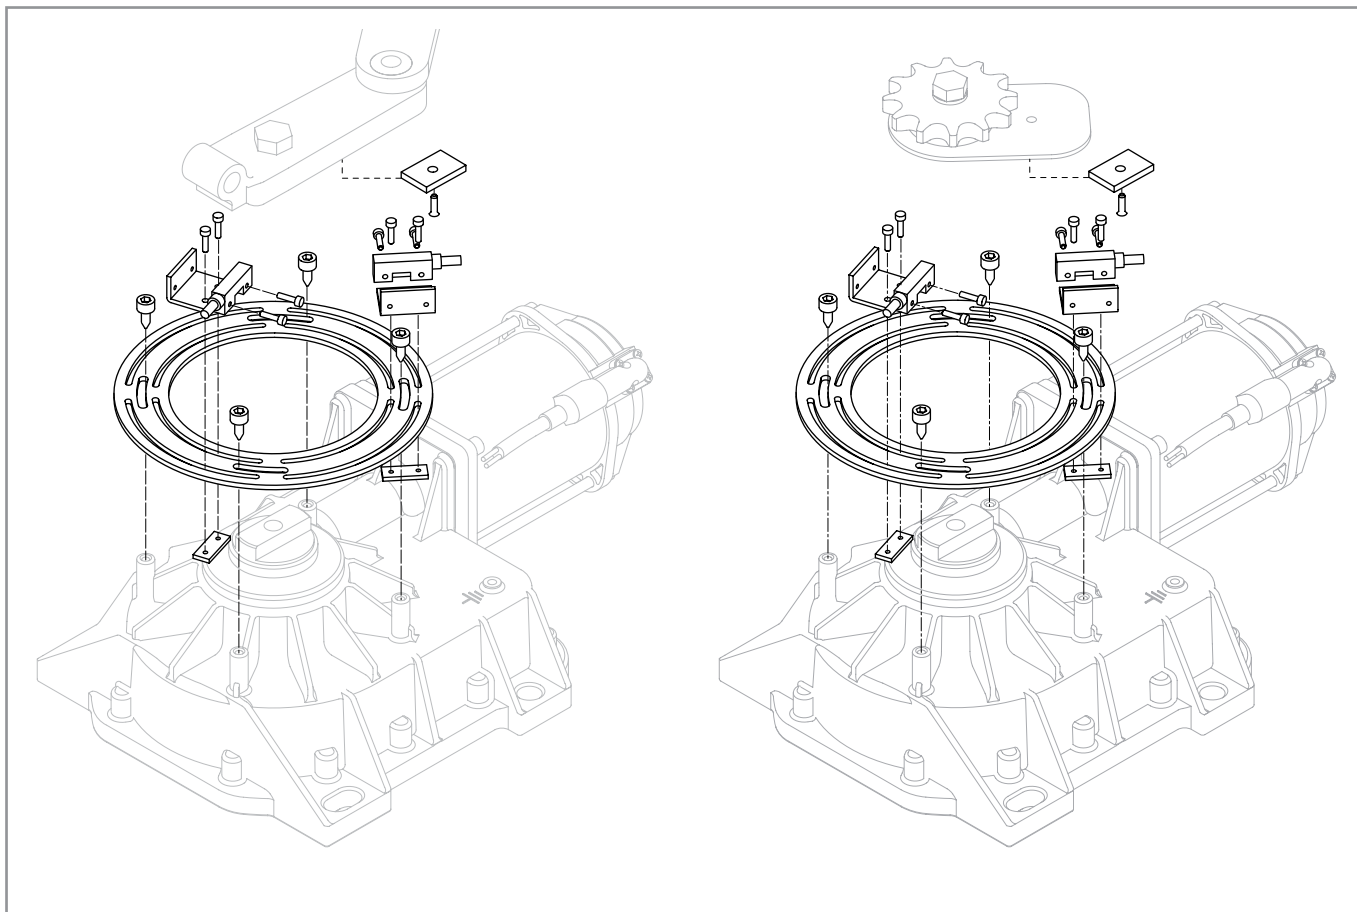

Ditec CUBIC6FM

IP1818

Manuale di installazione finecorsa magnetici per CUBIC6
Installation manual for magnetic limit switch for CUBIC6
Manuel d'installation de fin de course magnétique pour CUBIC6
Wartungshandbuch für magnetisch Endschalter für CUBIC6
Manual de instalación de fin de carrera magnético por CUBIC6
Manual de instalação de fim de curso magnético para CUBIC6