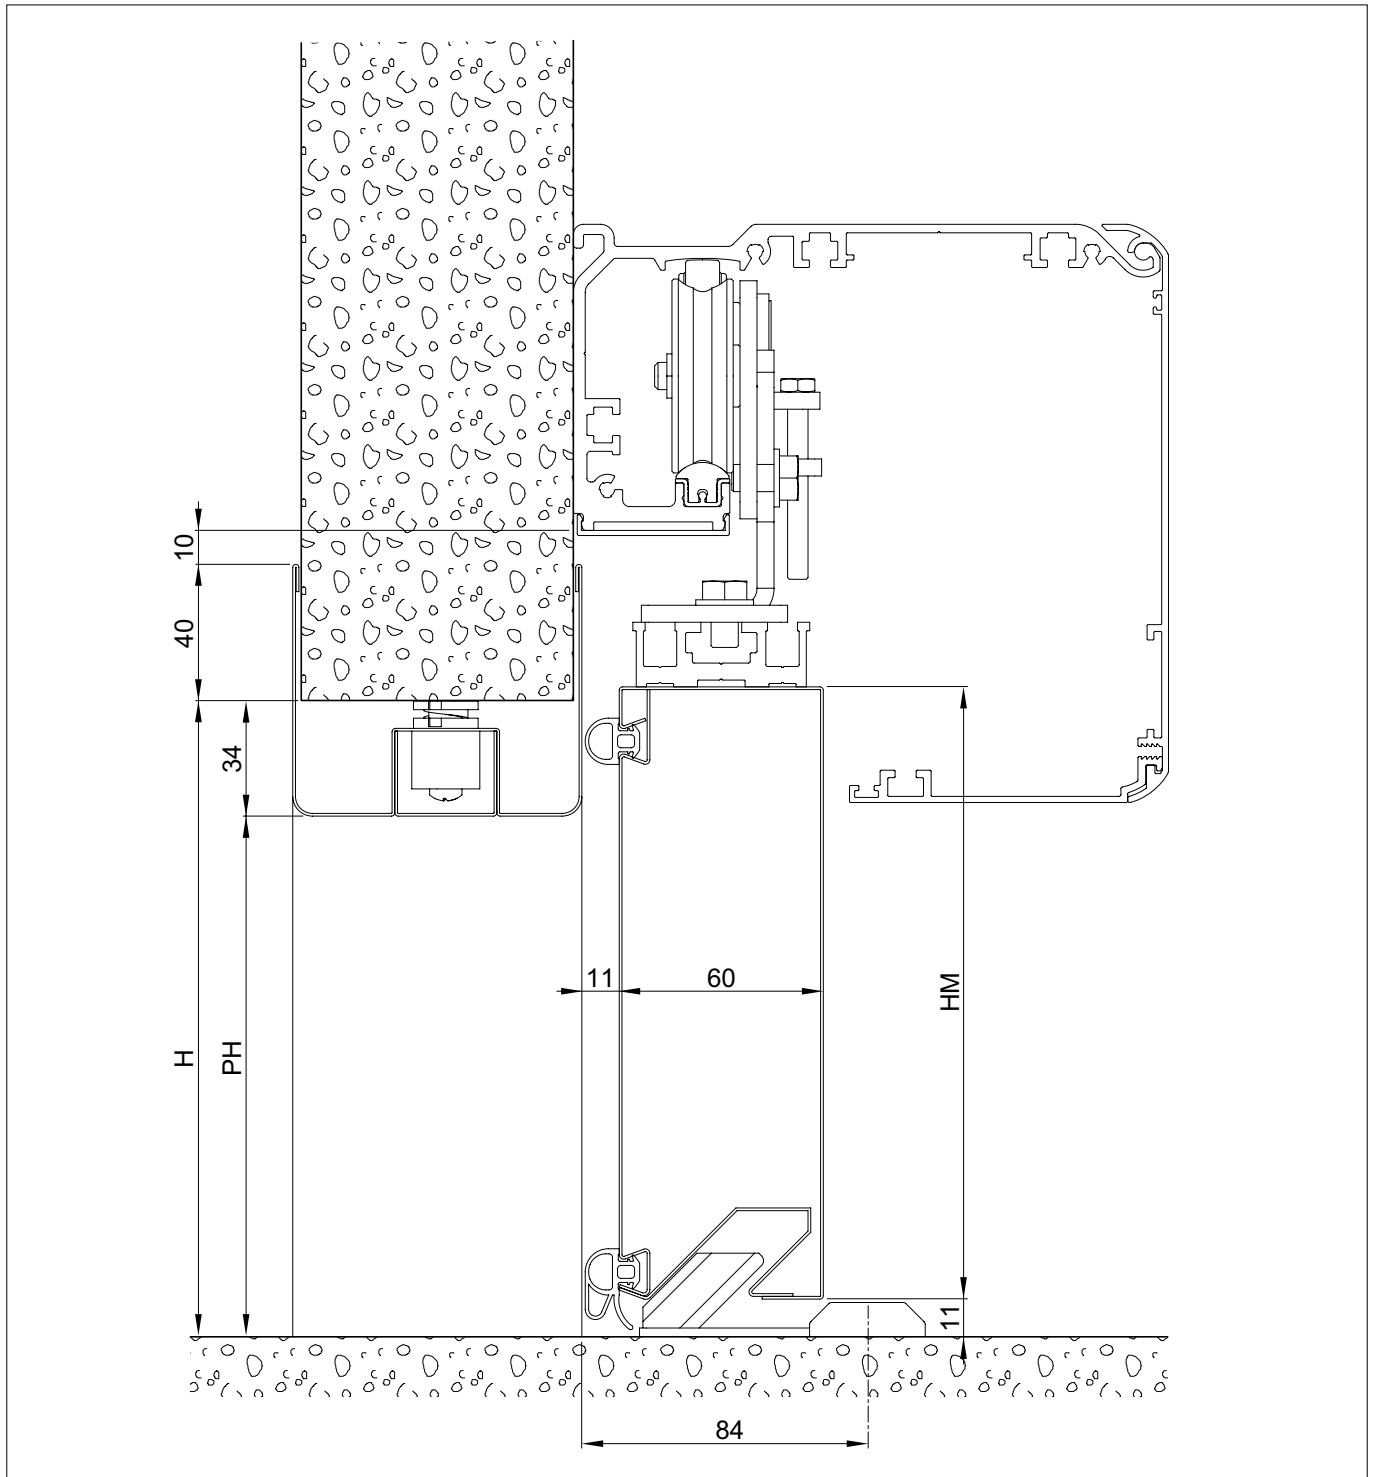

ENTRE//MATIC

PAMH60Y - VALORH

IP2123
rev. 2010-10-20

DITEC S.p.A.

Via Mons. Banfi, 3 - 21042 Caronno Pertusella (VA) - ITALY

Tel. +39 02 963911 - Fax +39 02 9650314

www.ditec.it - ditec@ditecva.com

ISO 9001
Cert. n° 0957