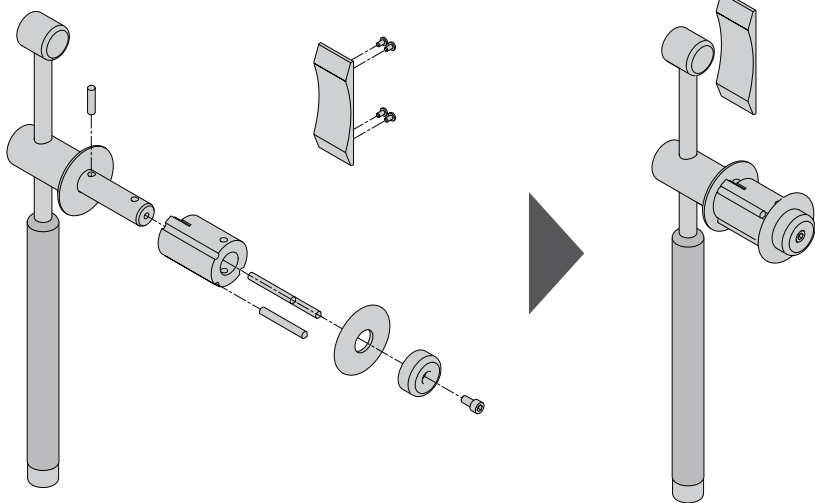

ENTRE/MATIC

MANA1-MANA2

IP2107
rev. 2010-04-26

IT Manuale di installazione maniglia alzante per serramenti PAMH60.

EN Installation handbook for lifting handle for PAMH60 doorframes.

MANA1

MANA1

ISO 9001
Cert. n° 0957