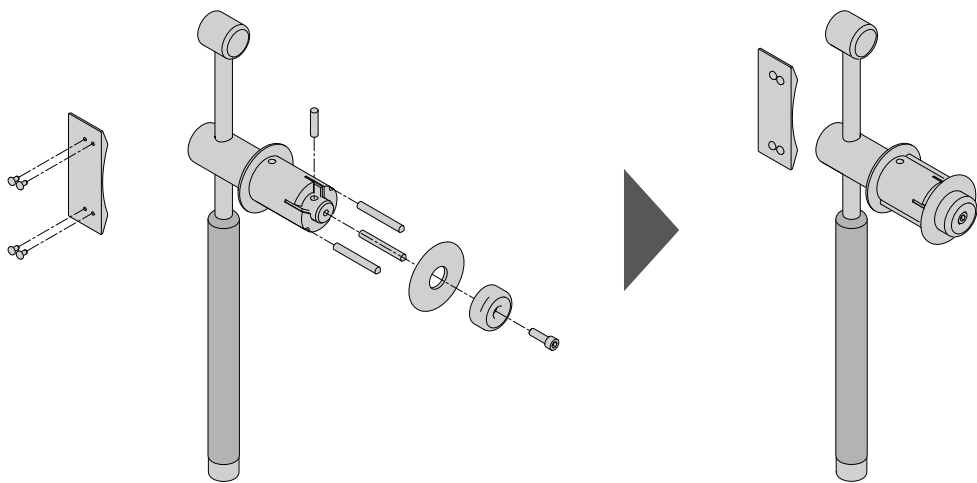

ENTRE/MATIC

MANA1-MANA2

IP2107
rev. 2010-04-26

IT Manuale di installazione maniglia alzante per serramenti PAMH60.

EN Installation handbook for lifting handle for PAMH60 doorframes.

MANA1

MANA1

ISO 9001
Cert. n° 0957