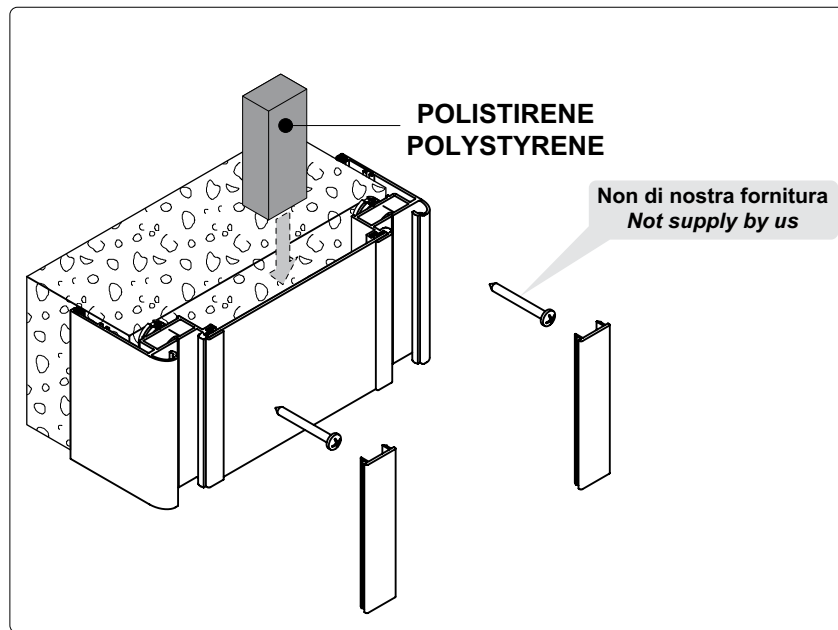

ENTRE/MATIC

KIH60 - KIH60Y

IP2120
rev. 2010-09-22

DITEC S.p.A.

Via Mons. Banfi, 3 - 21042 Caronno Pertusella (VA) - ITALY

Tel. +39 02 963911 - Fax +39 02 9650314

www.ditec.it - ditec@ditecva.com

ISO 9001
Cert. n° 0957