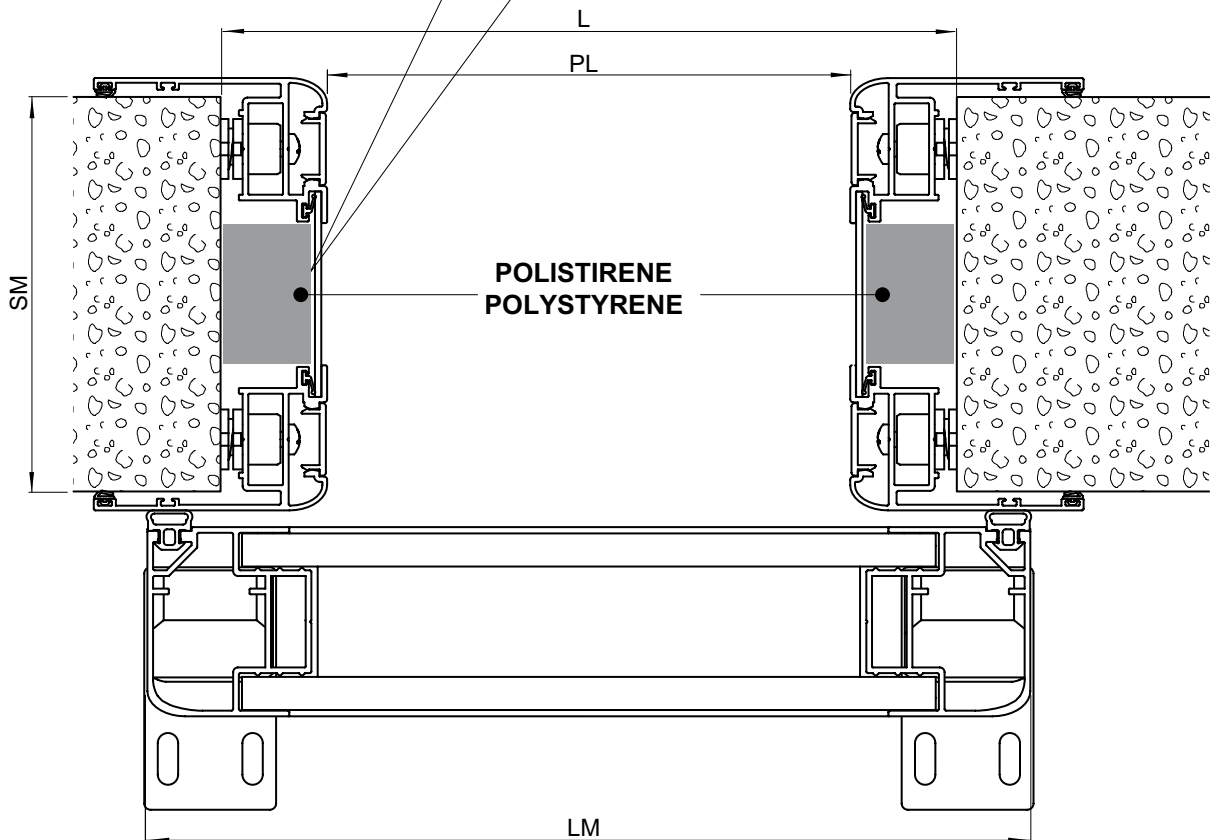

ENTRE/MATIC

KIH60 - KIH60Y

IP2120
rev. 2010-09-22

DITEC S.p.A.

Via Mons. Banfi, 3 - 21042 Caronno Pertusella (VA) - ITALY

Tel. +39 02 963911 - Fax +39 02 9650314

www.ditec.it - ditec@ditecva.com

ISO 9001
Cert. n° 0957