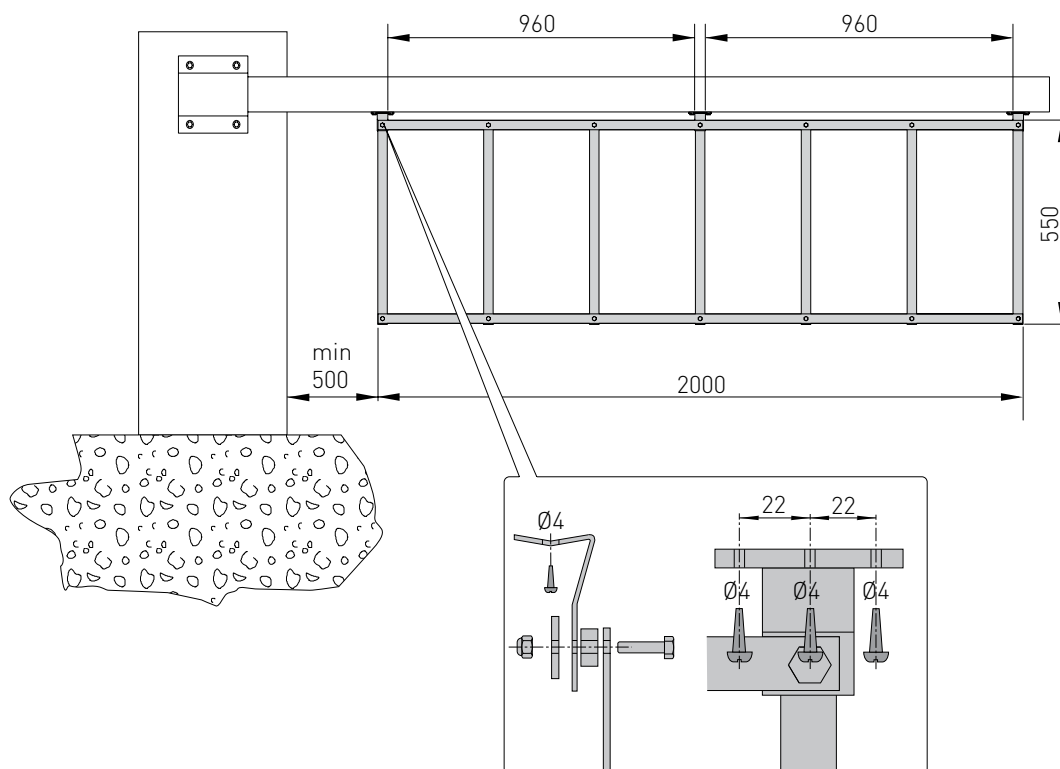

# Ditec QIKGR

IP1885

Manuale di installazione siepe in alluminio QIKGR.  
Installation handbook for QIKGR aluminium edge.

**Barriera UPPER8**  
**UPPER8 barrier**

IP1885 - 2015-09-07

**ENTRE//MATIC**

Entrematic Group AB  
Lodjursgatan 10  
SE-261 44, Landskrona  
Sweden  
[www.ditecentrematic.com](http://www.ditecentrematic.com)