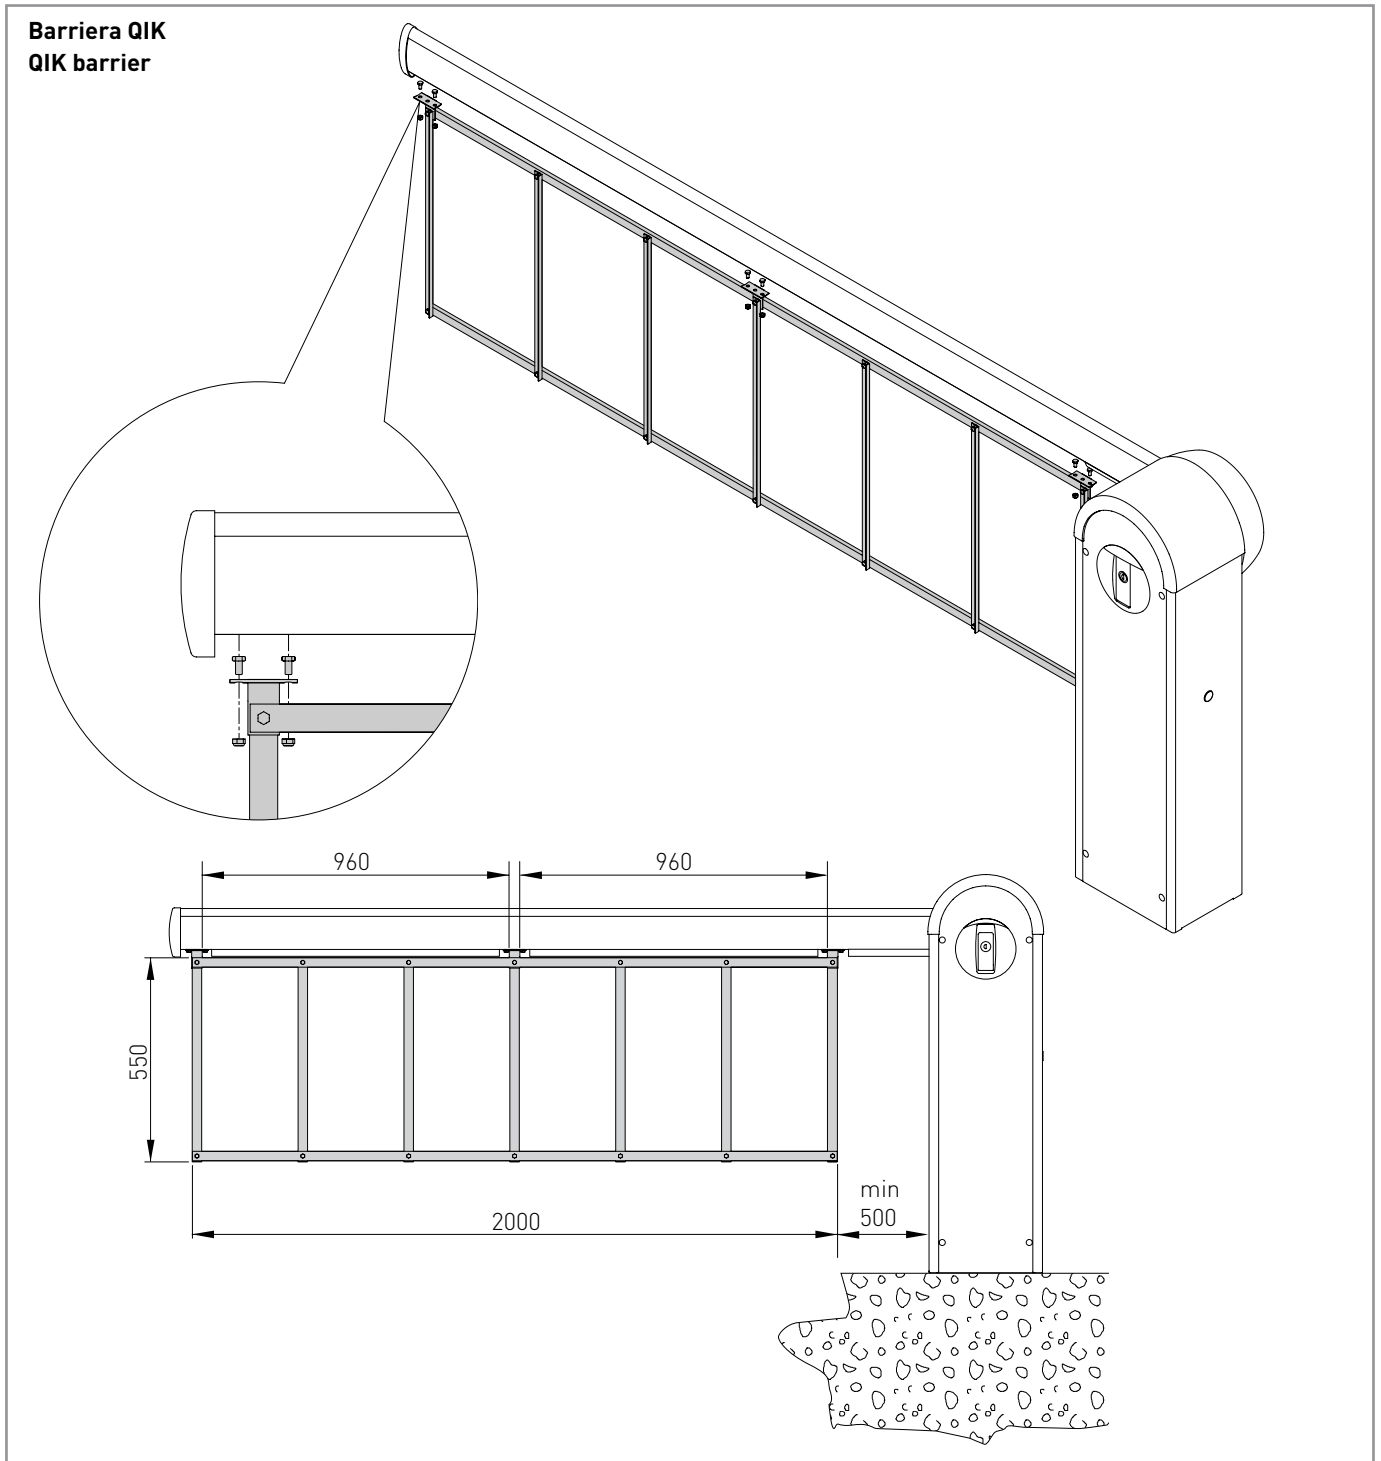

# Ditec QIKGR

IP1885

Manuale di installazione siepe in alluminio QIKGR.  
Installation handbook for QIKGR aluminium edge.

**Barriera UPPER8**  
**UPPER8 barrier**

IP1885 - 2015-09-07

**ENTRE//MATIC**

Entrematic Group AB  
Lodjursgatan 10  
SE-261 44, Landskrona  
Sweden  
[www.ditecentrematic.com](http://www.ditecentrematic.com)